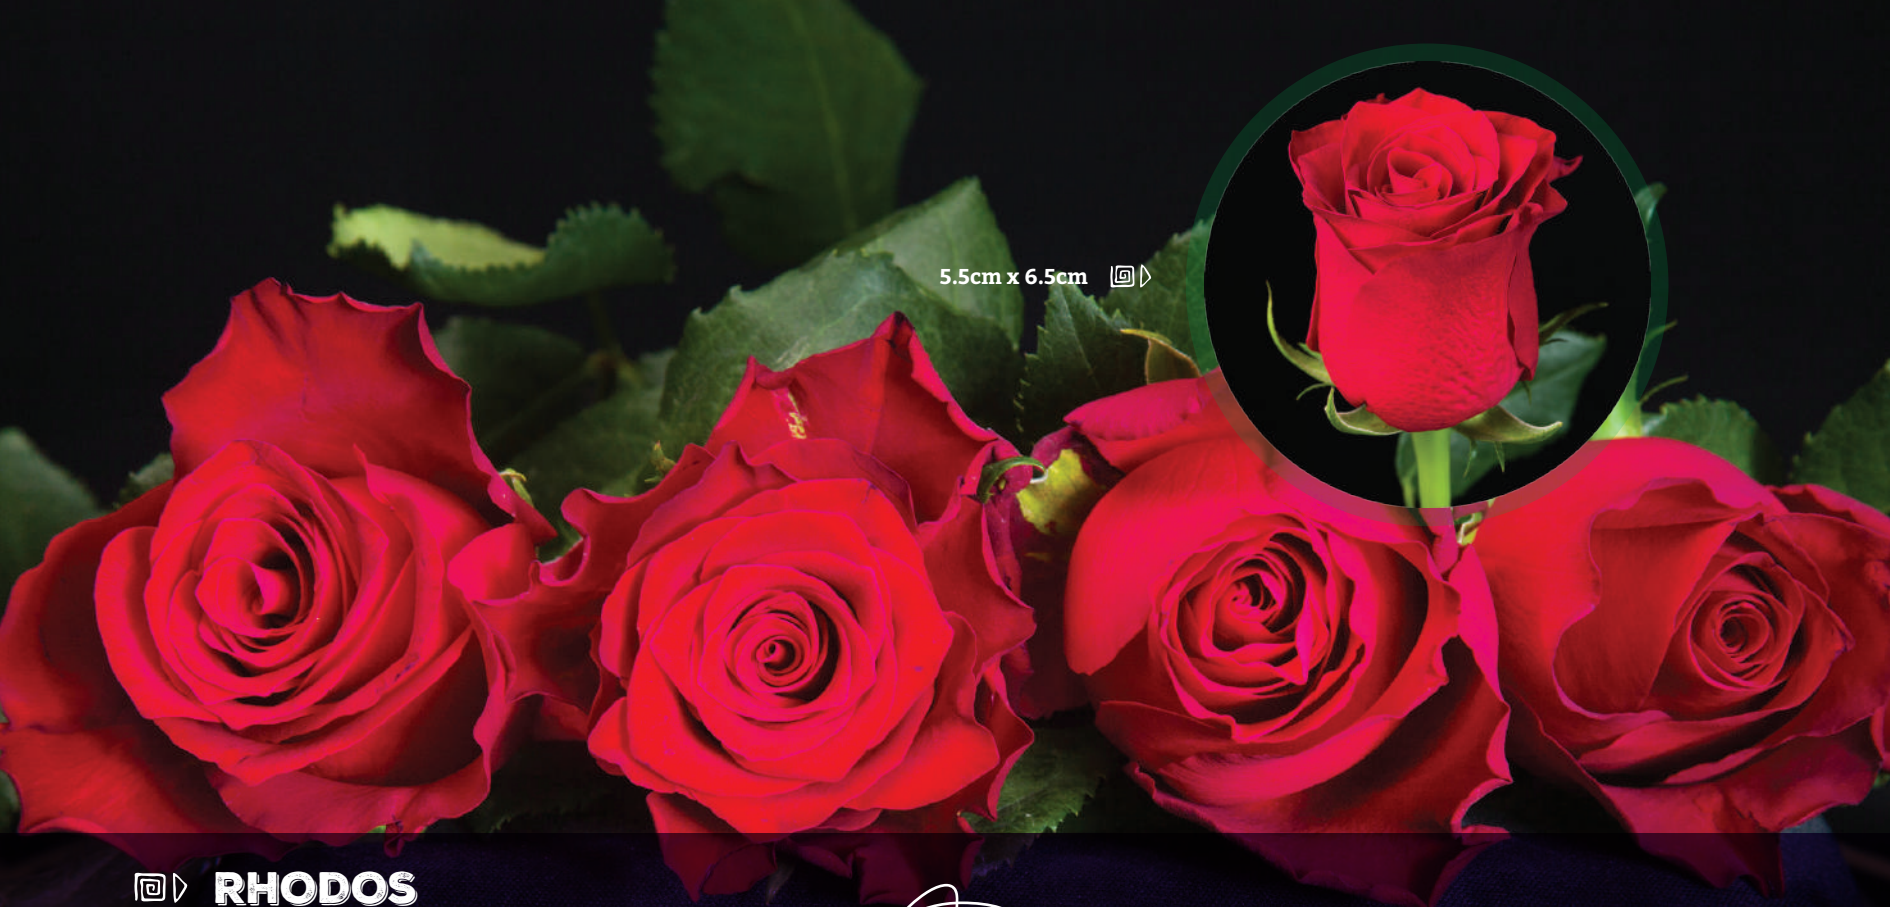

REVIVAL SWEET  

5.5cm x 6cm  

5.5cm x 6.5cm 

 **RHODOS**

RISE AND SHINE 

5.5cm x 6cm 

◀@ 5.5cm x 6cm

◻▶ **SILANTOI**