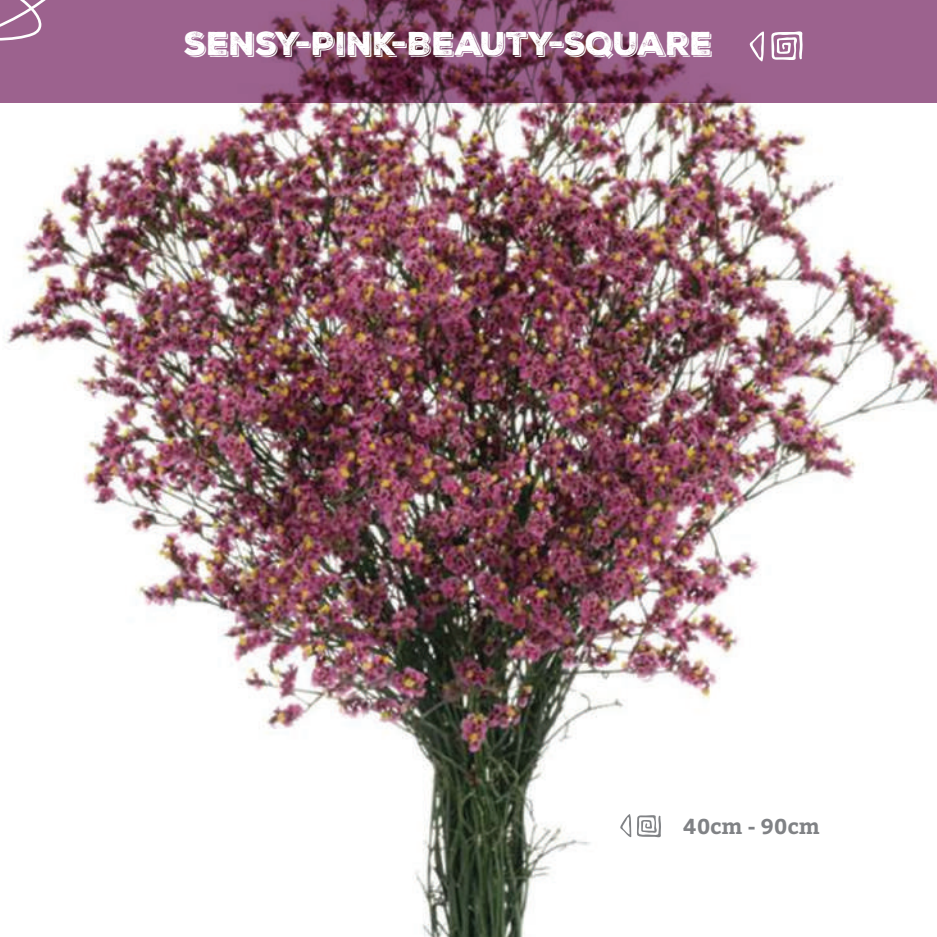

◀@ 40cm - 90cm

◻▶ **LIMONIUM SAFORA DARK BLUE**

◻▶ **LIMONIUM SAFORA OSHI PINK**

◻@ 40cm - 90cm

LIMONIUM SAFORA LILLAC

SOLIDAGO SUNNY GLORY

◻@ 40cm - 90cm

◻@ 40cm - 90cm

◀📏 40cm - 90cm

📏▶ **VERONICA SKYLER SPLASH BLUE**

📏▶ **VERONICA SKYLER SPLASH WHITE**

◀📏 40cm - 90cm

VERONICA SKYLER SPLASH PINK

SENSY-PINK-BEAUTY-SQUARE

◀📏 40cm - 90cm

◀📏 40cm - 90cm