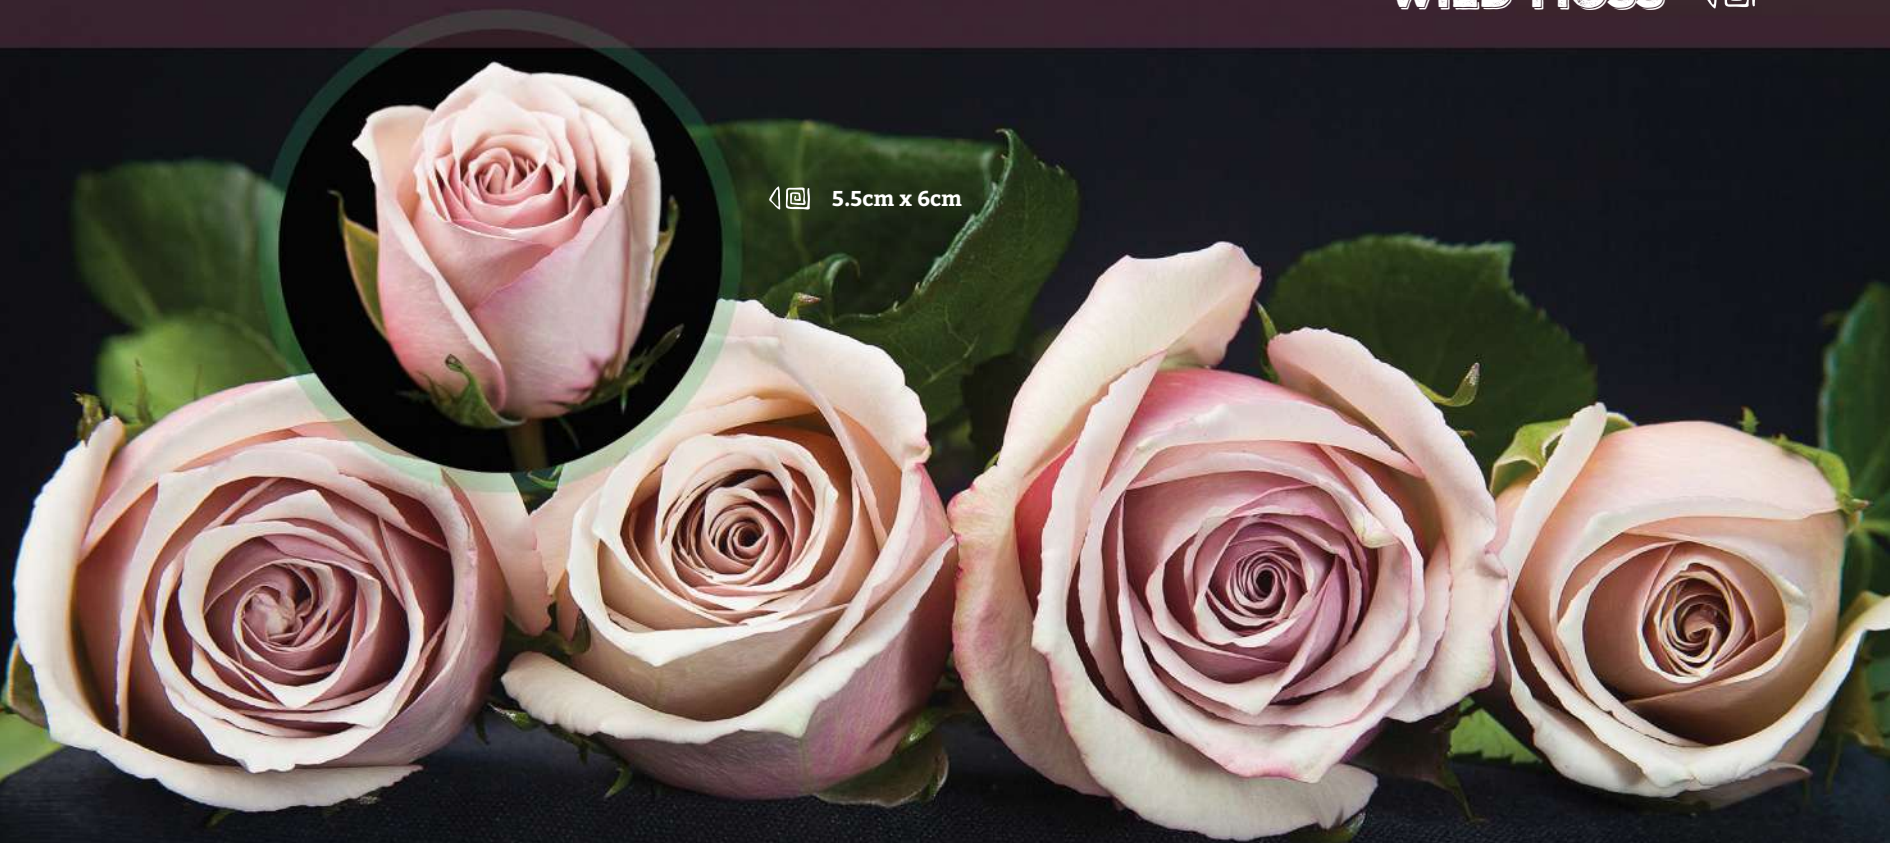

◀◻ 6cm x 6.5cm

◻▶ **VERONA**

WILD MOSS ◻◻